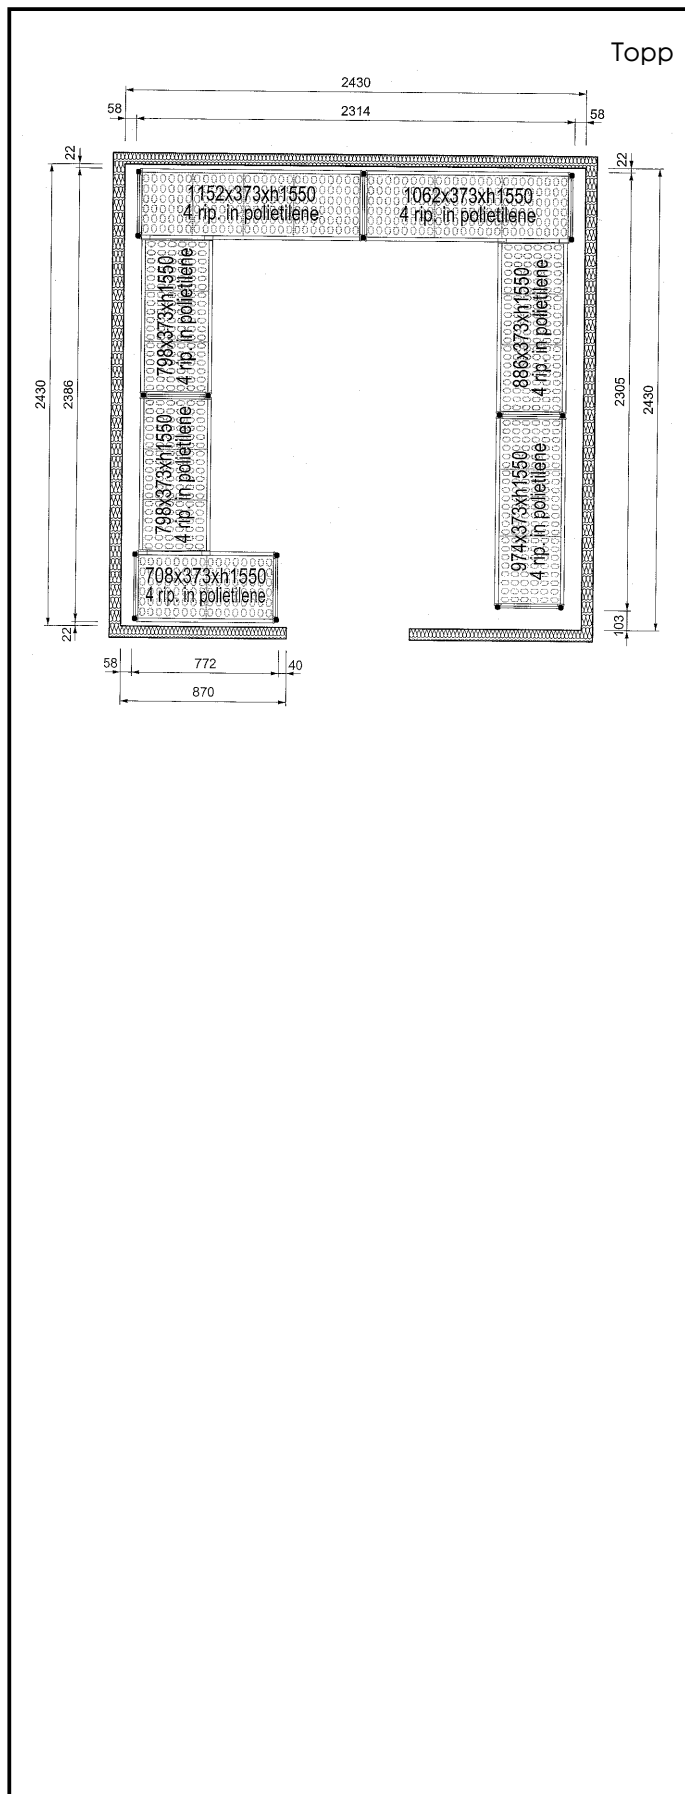

Viktig information

Ytermått, bredd 137103 (CRS2424)	708 mm
Ytermått, djup	373 mm
Ytermått, höjd	1550 mm
Max kapacitetvikt:	4000 kg
Nettovikt:	107 kg
Uprights	2